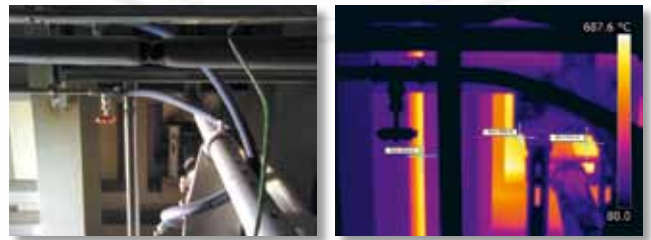

THERMAL IMAGING | THERMOVISION

Thermal imaging is a very effective, preventive method to discover soft spots at the oven and its technical components and assemblies.

Discovering anomalousness in there beginning (before it is visible to your naked eye) enables you to initiate corrective action instead of expensive failure.

We generate thermal imaging experts report of the oven, it's assemblies and its electrical components.

Thermovision als effektive vorbeugende Maßnahme und zur Erkennung bestehender Schwachstellen am äußeren Aufbau von Ofensystemen und zuarbeitender Komponenten.

Durch die Entdeckung von Anomalien, die für das bloße Auge meist unsichtbar sind, ermöglicht die Thermografie die Durchführung von Korrekturmaßnahmen, bevor es zu teuren Systemausfällen kommt.

Wir erstellen thermografische Gutachten sowohl von Öfen, deren Versorgungssystemen als auch von den dazu gehörenden elektrischen Komponenten.